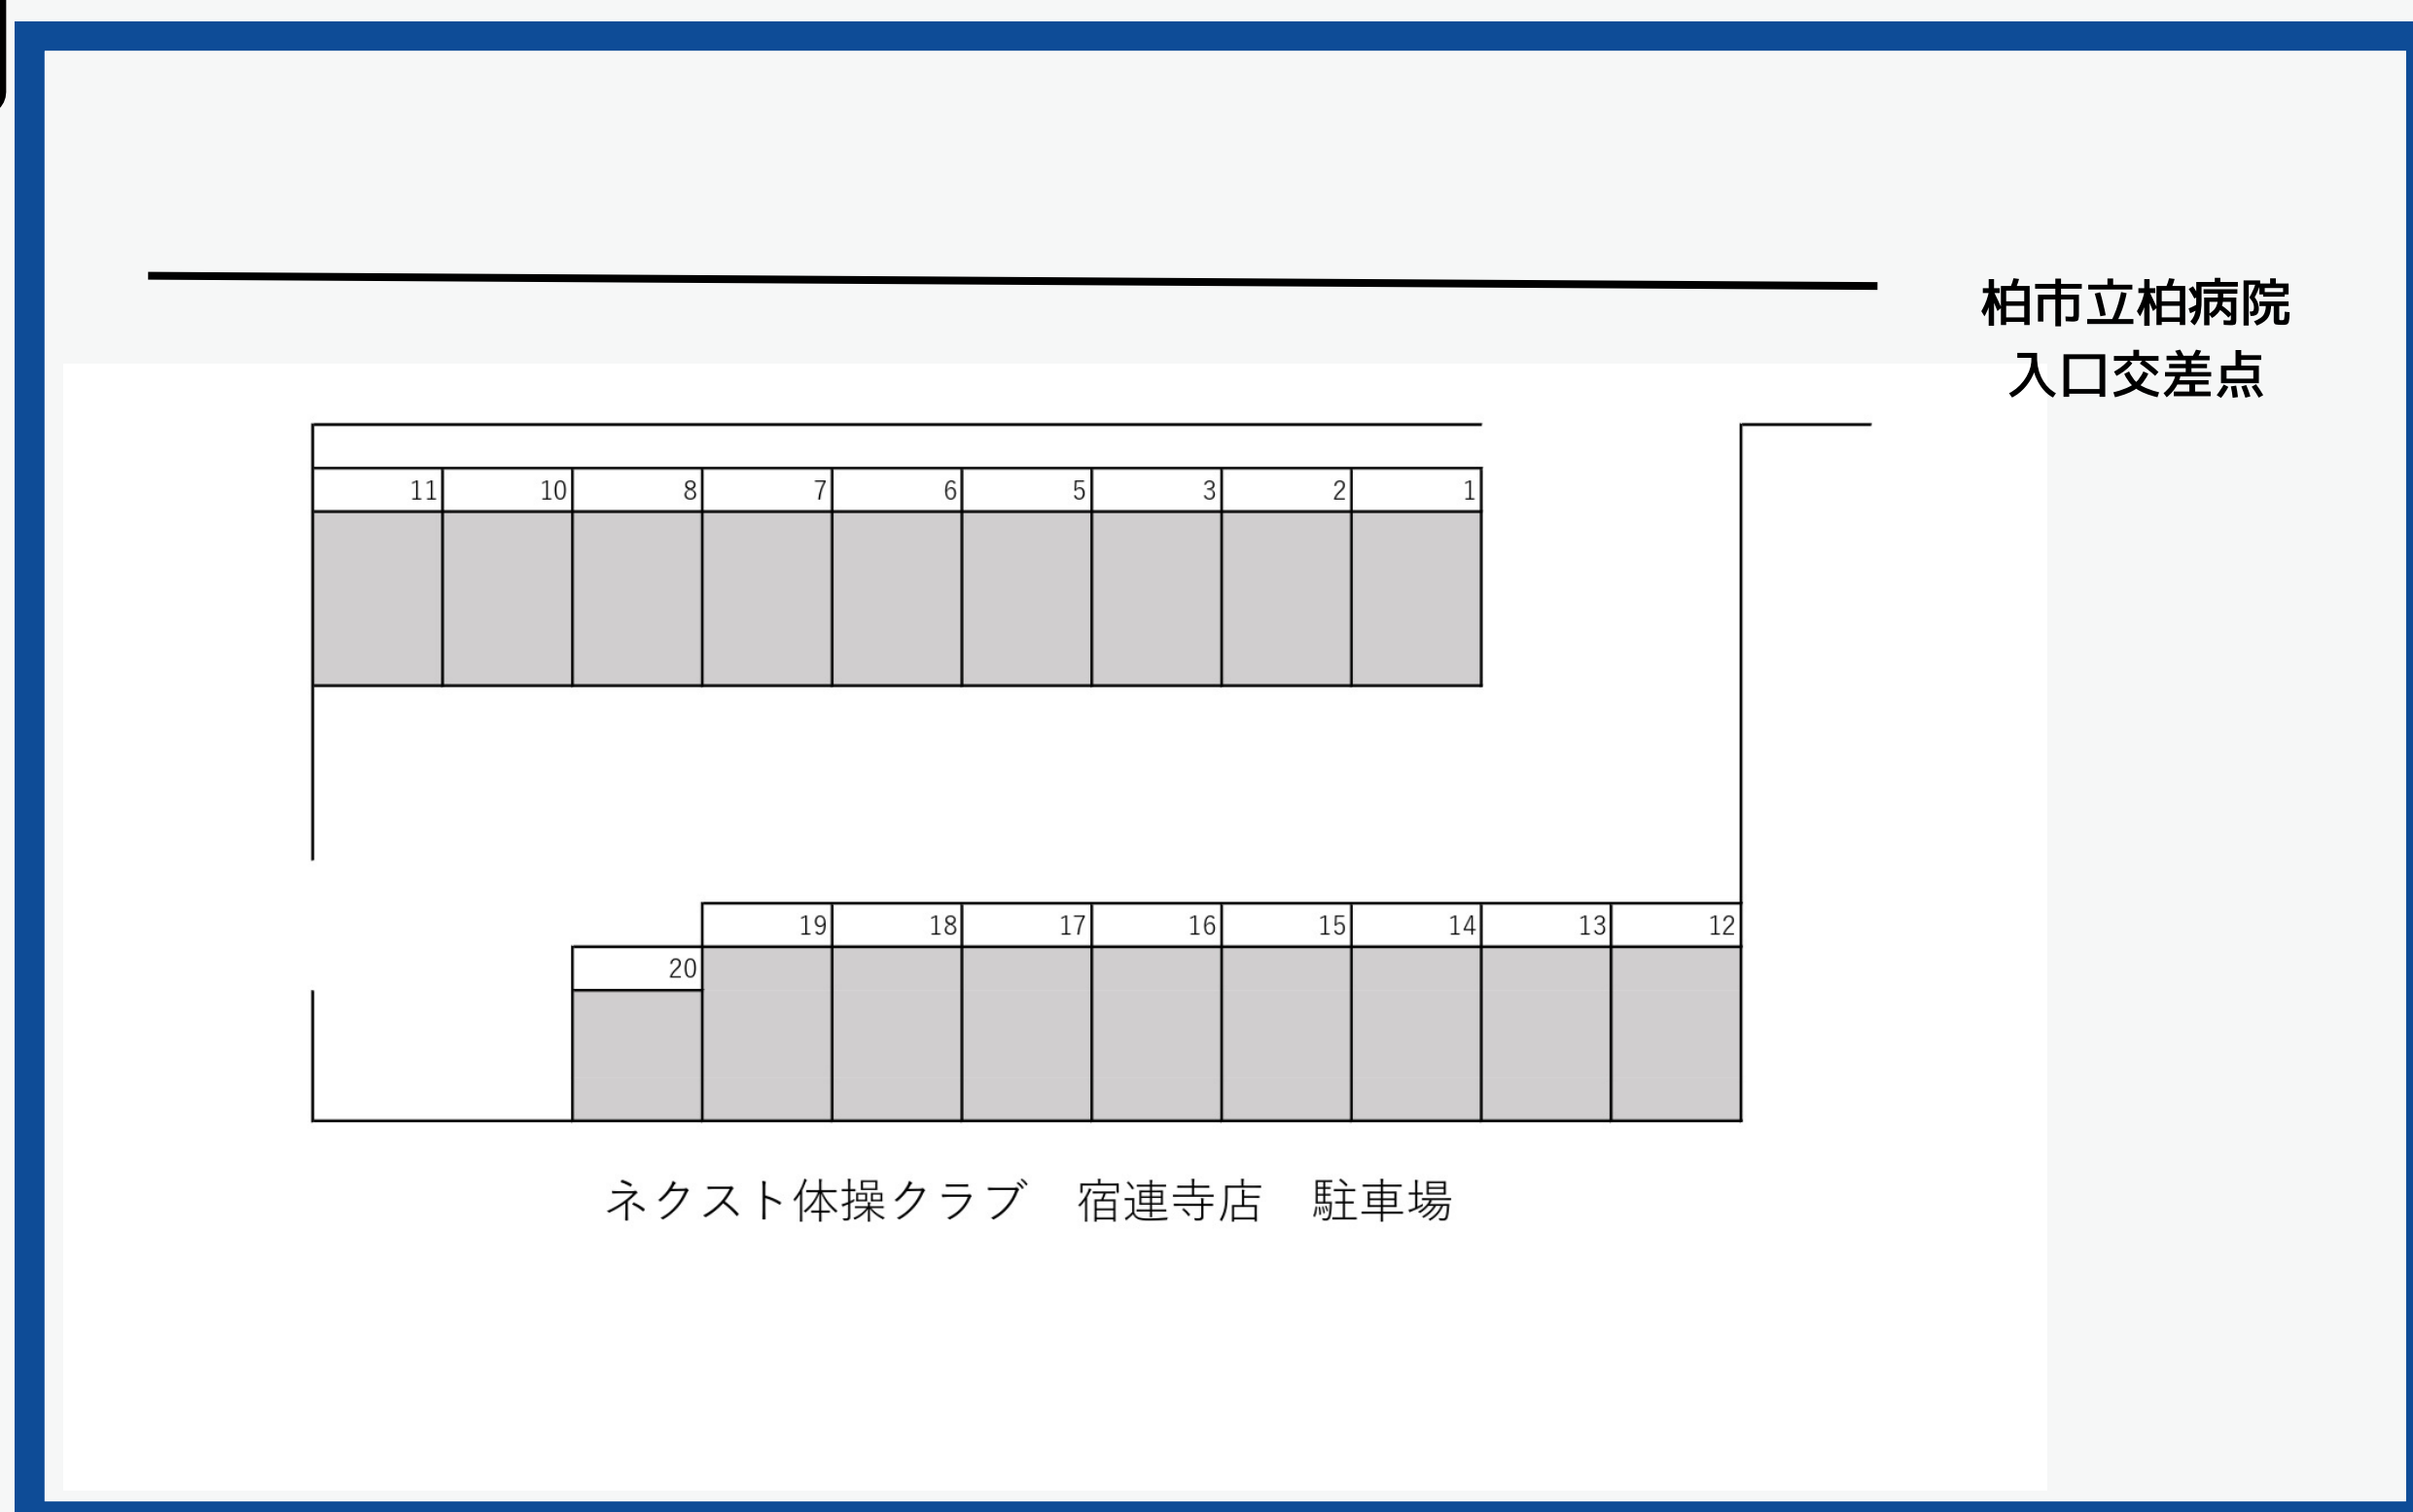

ネクスト体操クラブ

宿連寺店

駐車場のご案内

【駐車場をご利用される皆様へ】

- ・ 体育館横（5台）と柏市立柏病院交差点横の第2駐車場（18台）が利用可能です。
- ・ 送迎時は込み合いますので、譲りながらご利用願います。
- ・ 近隣の方々のご迷惑となりますので、エンジンはお切り下さい。
- ・ 当駐車場内における車両事故・盗難それに類するトラブルに関しては当クラブは一切責任を負いません。